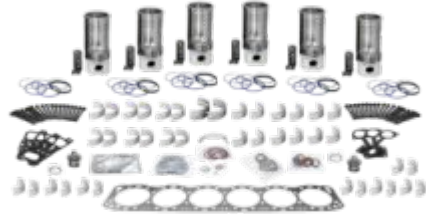

Media reparación